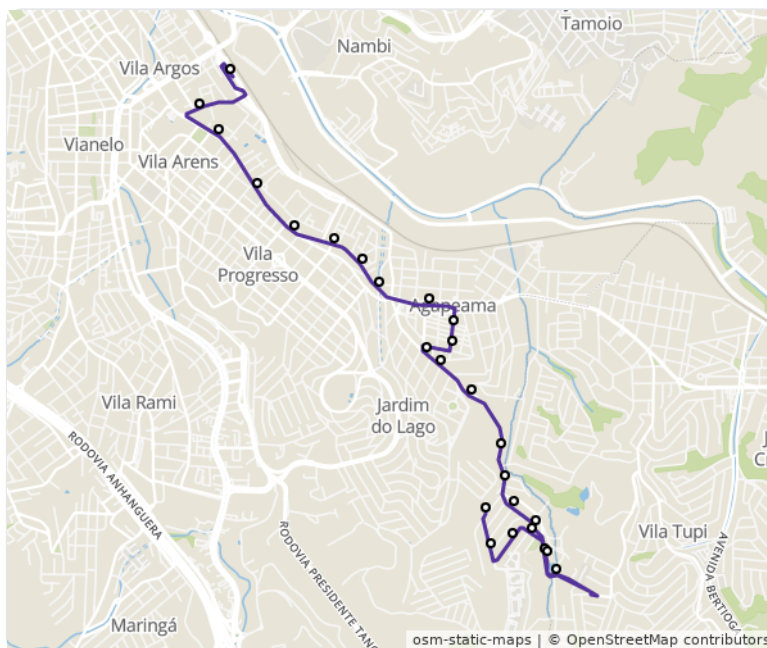

500 Terminal Vila Arens

Auto Ônibus Três Irmãos - Jundiaí

Operadora: Auto Ônibus Três Irmãos **Origem:** Guilherme Augusto Baad 180 - Vila Esperança, Jundiaí - SP, 13203-820, Brasil - **Destino:** Avenida União Dos Ferroviários, Vila Arens / Vila Progresso, Jundiaí - São Paulo, Brasil **Total de paradas:** 25 **Data do documento:** 04/04/2026

A linha de ônibus 500 Terminal Vila Arens da Auto Ônibus Três Irmãos possui 25 paradas, com origem em Guilherme Augusto Baad 180 - Vila Esperança, Jundiaí - SP, 13203-820, Brasil e destino em Avenida União Dos Ferroviários, Vila Arens / Vila Progresso, Jundiaí - São Paulo, Brasil.

MAPA DO ITINERÁRIO

Jundiaí

PARADAS DA LINHA

Na ordem do trajeto

1. 1 Guilherme Augusto Baad 180 - Vila Esperança, Jundiaí - SP, 13203-820, Brasil
2. 2 R. Ricardo Gobbo, 210 - Vila Esperança, Jundiaí - SP, 13203-830, Brasil
3. 3 R. Analândia, 217 - Vila Esperança, Jundiaí - SP, 13203-840, Brasil
4. 4 R. Analândia, 27 - Vila Esperança, Jundiaí - SP, 13203-840, Brasil
5. 5 Av. Nações Unidas, 2360 - Vila Sao Paulo, Jundiaí - SP, Brasil
6. 6 Av. Nações Unidas, 330 - Vila Sao Paulo, Jundiaí - SP, 13203-420, Brasil
7. 7 Av. Nações Unidas, 2360 - Vila Sao Paulo, Jundiaí - SP, Brasil
8. 8 R. Apiaí, 317 - Vila Esperança, Jundiaí - SP, 13203-810, Brasil
9. 9 R. Apiaí, 129 - Vila Esperança, Jundiaí - SP, 13203-810, Brasil
10. 10 Av. Nações Unidas, 1831 - Vila Didi, Jundiaí - SP, 13203-421, Brasil
11. 11 Av. Nações Unidas, 1501 - Vila Didi, Jundiaí - SP, Brasil
12. 12 Av. Nações Unidas, 887 - Vila Didi, Jundiaí - SP, 13203-421, Brasil
13. 13 Av. Nações Unidas, 600 - Vila Didi, Jundiaí - SP, 13203-421, Brasil
14. 14 Av. Nações Unidas, 432 - Vila Didi, Jundiaí - SP, 13203-421, Brasil
15. 15 Alameda Etiópia, 61 - Conj. Res. Iapi, Jundiaí - SP, 13203-350, Brasil
16. 16 Alameda Etiópia, 221 - Conj. Res. Iapi, Jundiaí - SP, 13203-350, Brasil
17. 17 R. Várzea Paulista, 1059 - Vila M Genoveva, Jundiaí - SP, Brasil
18. 18 R. Várzea Paulista, 680 - Vila Agrícola, Jundiaí - SP, 13202-700, Brasil
19. 19 R. Várzea Paulista, 473 - Vila Agrícola, Jundiaí - SP, 13202-700, Brasil